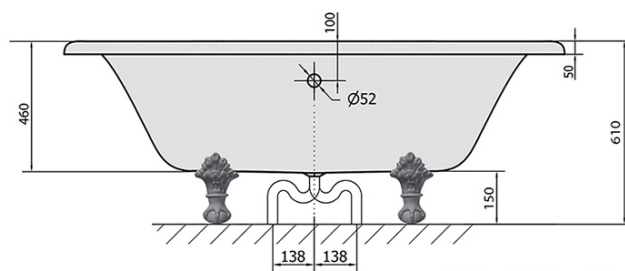

Produktový list

Objednací kód: **10221**

REGATA volně stojící vana 175x85x61cm, nohy bílé, bílá

VOLUME 220L